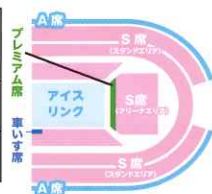

神戸公演 神戸ワールド記念ホール

8/30 (金)	31 (土)	9/1 (日)
10:30	10:30	10:30
14:30	14:30	14:30
18:30	18:30	

■最寄駅:ポートライナー
「市民広場」駅より徒歩4分。
※近隣に有料駐車場はございますが、
公演当日は周辺道路の渋滞が
予想されます。
公共交通機関でのご来場を
お勧め致します。
■開場は開演の45分前(予定)
■公演時間:約1時間50分(休憩含む)

◆料金◆ S席 ¥7,900
(2地区共通) A席 ¥5,900
プレミアム席 ¥12,000

※全席指定・税込
※2歳以下のお子様は大人1名につき1名まで
膝上鑑賞無料。但しお席の必要方は有料。
※「車いす席」は、車いす1台につき添いの方
1名まで購入可能。
※車いすでご来場の方は下記までお電話の上、
車いす席をご購入ください。
017-718-8161(5/11(土)より受付開始
10:00~18:00 土日祝含む)

団体様ご予約 (30名様以上)

福利厚生や、こども会のレクリエーション、芸術鑑賞会など各種団体の受付を承ります！
詳しくは、下記までお問合せください。

お問合せ ディズニー・オン・アイス関西公演事務局 0570-200-887(1:00~18:00 日・祝休み)