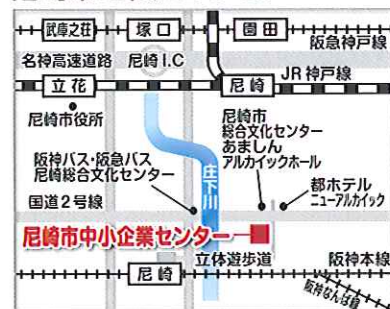

兵庫県下3会場 合計120法人参加
たくさんの福祉の求人募集を知る、絶好の機会!

福祉でそして兵庫で働きたいあなたを応援します!

開催場所 & 日程

福祉の就職説明会 in HYOGO 専用 WEB ページ →
<http://d-starjob.com/docs/hyogowel/>

姫路会場 8月8日(火)
13:00~16:00

姫路商工会議所 2階大ホール
〒670-8505
姫路市下寺43

明石会場 8月29日(火) 8月30日(水)
13:00~16:00 9:30~12:30
14:00~17:00

あかし市民広場
〒673-0891
明石市大明石町1-6-1明石駅前南地区

尼崎会場 9月30日(土)
13:00~16:00

尼崎市中小企業センター1階ホール
〒660-0881
尼崎市昭和通2-6-68

兵庫県社会福祉協議会 兵庫県福祉人材センター
〒651-0062 神戸市中央区坂口通2-1-1 兵庫県福祉センター内
TEL:078-271-3881 FAX:078-271-3882
時間:月曜~金曜 8:45~17:30(土・日・祝日を除く)