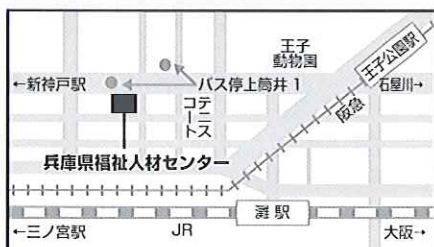

兵庫県福祉人材センター

〒651-0062 神戸市中央区坂口通 2-1-1
(兵庫県福祉センター内)
●JR 灘駅より徒歩約 10 分
●阪急王子公園駅より徒歩約 10 分
TEL : 078-271-3881
平日 : 8:45 ~ 17:30
※土曜・日曜・祝日・年末年始は休館
<https://www.hyogo-wel.or.jp/>