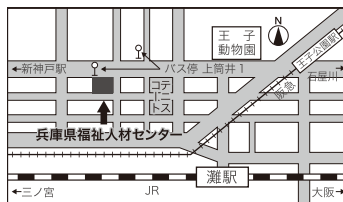

姫路市福祉人材バンク

〒672-8040 姫路市飾磨区野田町127
高田姫路南ビル7階
●JR 姫路駅より徒歩約20分
TEL：079-284-9988
平日 9:00～17:00
※土曜・日曜・祝日・年末年始は休み
<http://www.himeji-wel.or.jp/bank/>