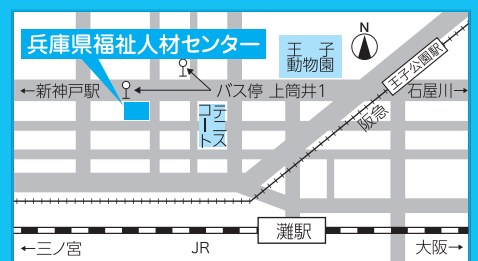

## 兵庫県社会福祉協議会 兵庫県福祉人材センター

〒651-0062 神戸市中央区坂口通2-1-1 兵庫県福祉センター内

TEL:078-271-3881 ●平日8:45~17:30 ※土曜・日曜・祝日・年末年始は休館

<https://www.hyogo-wel.or.jp/>

JR灘駅より徒歩約10分・阪急王子公園駅より徒歩約10分