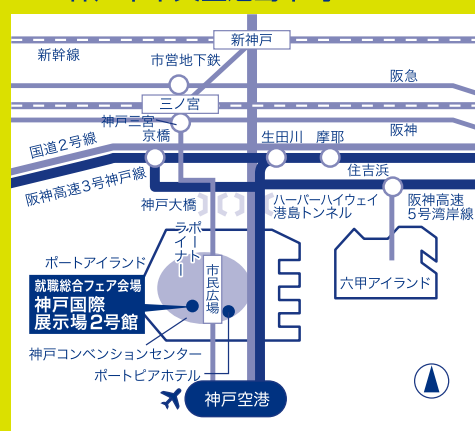

“福祉”で働く

福祉の就職総合フェア in HYOGO

参加無料
予約・履歴書
不要

兵庫県内の約170法人が集結！

日時

3.10^土 13:00~17:00

会場

神戸国際展示場2号館

交通アクセス：JR「三ノ宮」、阪急・阪神「神戸三宮」、
市営地下鉄「三宮」駅からポートライナー「市民広場」駅下車すぐ

お問合せ

主催：社会福祉法人 兵庫県社会福祉協議会 兵庫県福祉人材センター

〒651-0062 兵庫県神戸市中央区坂口通2-1-1 兵庫県福祉センター内

TEL：078-271-3881 FAX：078-271-3882 Web：https://www.hyogo-wel.or.jp/work

神戸市中央区港島中町6-11-1

JR三ノ宮駅から
シャトルバス運行！

参加法人一覧、シャトルバスの時間、11時開催のガイダンス情報は

公式Facebookページ
にて最新情報を発信中！

福祉のお仕事さがしなら 兵庫県福祉人材センターを 活用しよう!!

福祉人材センターは、福祉・介護の仕事に興味を持つあなたの強い味方。無料職業紹介のほか、施設や求人の情報、資格の取り方などの就職活動の相談のほかに、就職フェアや福祉のしごと職場見学バスツアー、福祉体験学習など各種イベントも開催しています。